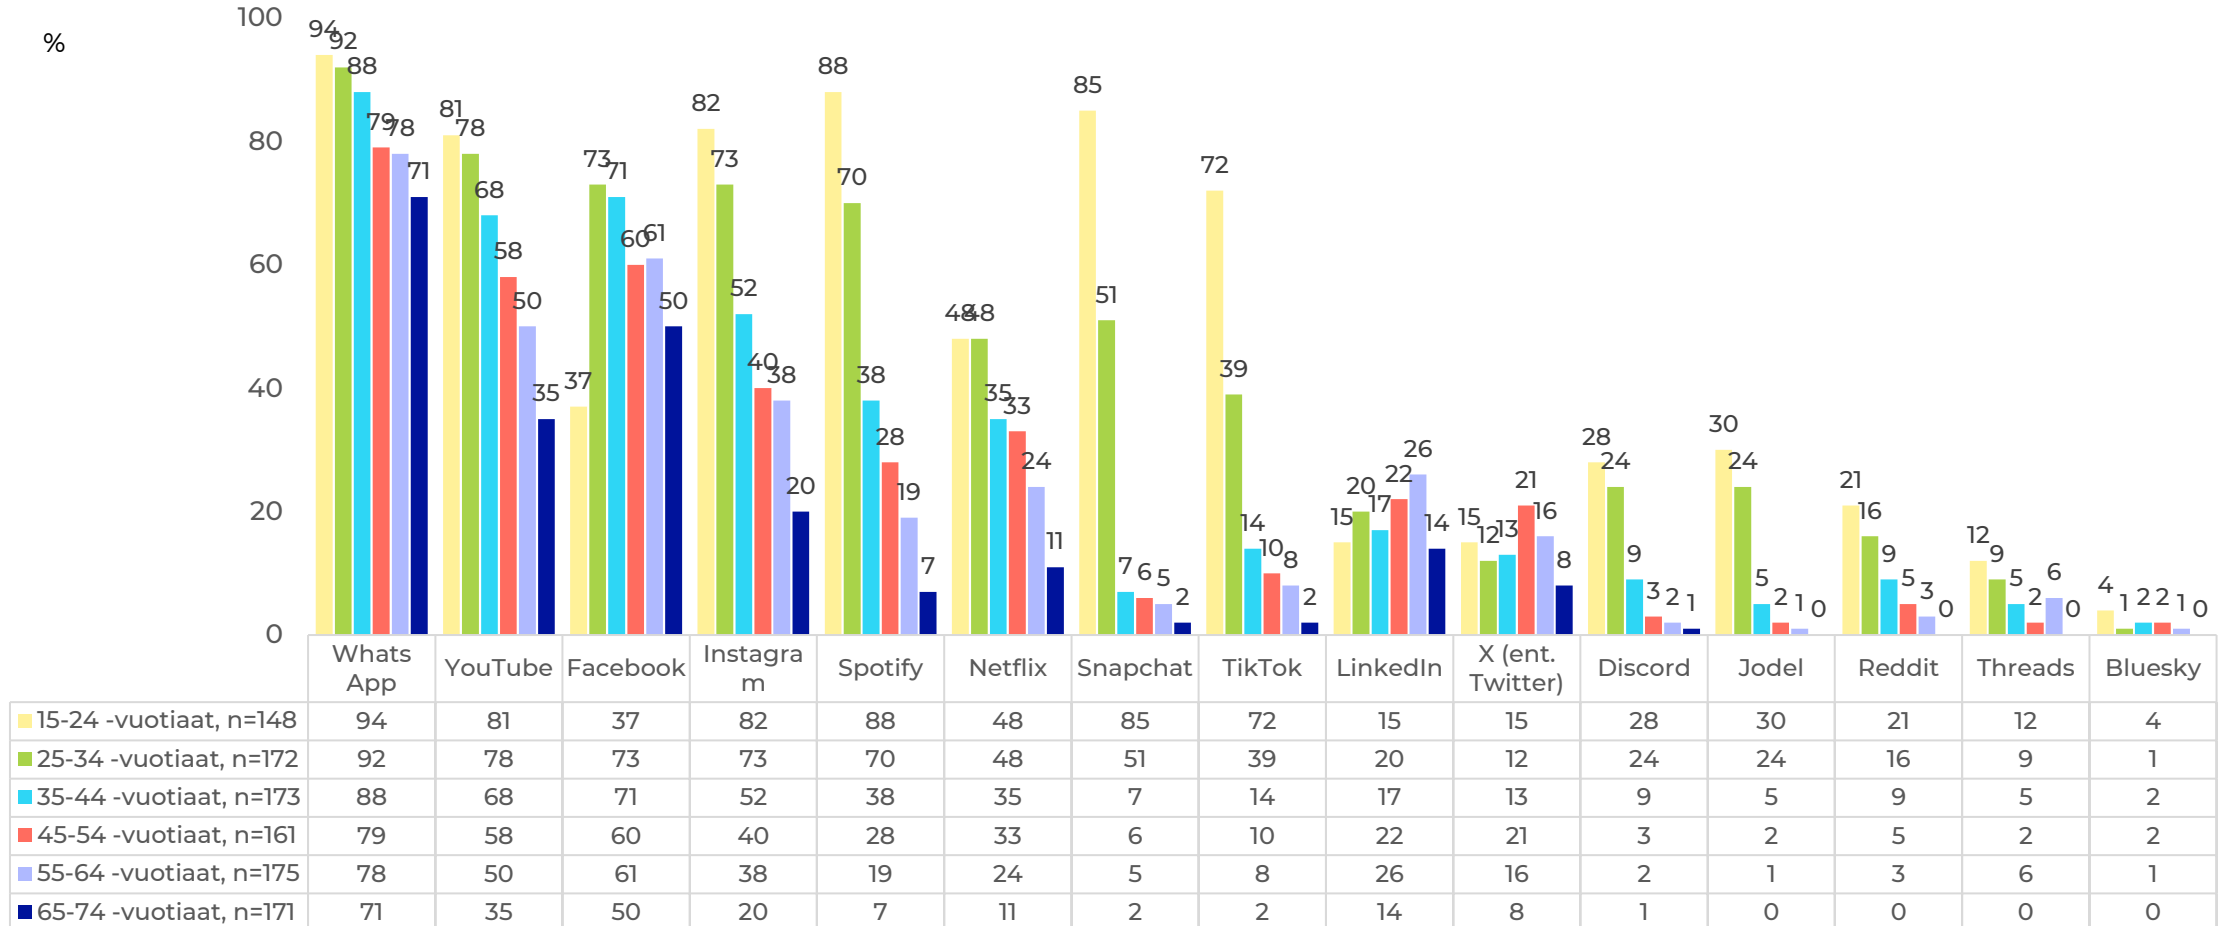

Säännöllisesti käytetyt sosiaalisen median palvelut

Valitse alla olevasta listasta ne sosiaalisen median palvelut, joita käytät säännöllisesti.

Kaikki vastaajat, n=1000

	2024	2023	2022	2021	2020	2019	2018	2017	2016
	%	%	%	%	%	%	%	%	%
WhatsApp	83	83	80	79	78	74	72	66	57
YouTube	61	61	62	60	58	57	59	59	62
Facebook	59	60	56	56	61	60	60	63	65
Instagram	50	47	44	41	39	35	35	28	22
Spotify	41	36	36	35	35	33	33	30	27
Netflix	33	31	34	35	33	32	33	28	22
Snapchat	25	19	18	16	14	14	11	12	Ei mukana
TikTok	23	18	14	11	6	1	Ei mukana	Ei mukana	Ei mukana
LinkedIn	19	17	14	18	14	15	15	15	14
X (ent. Twitter)	14	14	16	16	17	14	15	14	14
Discord	11	9	Ei mukana	Ei mukana	Ei mukana	Ei mukana	Ei mukana	Ei mukana	Ei mukana
Jodel	10	8	9	8	5	6	Ei mukana	Ei mukana	Ei mukana
Reddit	9	9	Ei mukana	Ei mukana	Ei mukana	Ei mukana	Ei mukana	Ei mukana	Ei mukana
Threads	6	Ei mukana	Ei mukana	Ei mukana	Ei mukana	Ei mukana	Ei mukana	Ei mukana	Ei mukana
Bluesky	2	Ei mukana	Ei mukana	Ei mukana	Ei mukana	Ei mukana	Ei mukana	Ei mukana	Ei mukana

Säännöllisesti käytetyt sosiaalisen median palvelut ikäryhmittäin 2024

Valitse alla olevasta listasta ne sosiaalisen median palvelut, joita käytät säännöllisesti.

Kaikki vastaajat

Sanomalehtien lukeminen