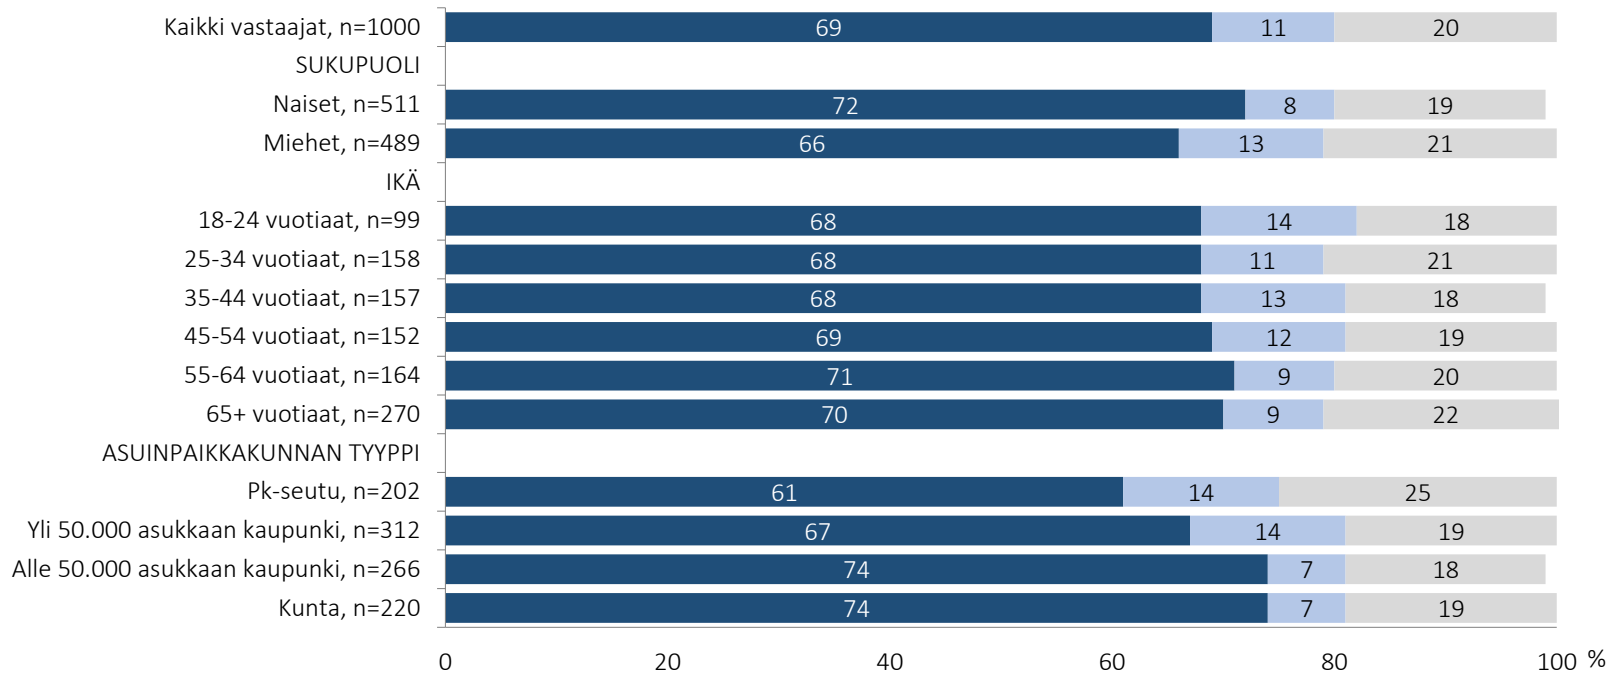

# Päiväpostin jakelun tapa

*”Kumpaa vaihtoehtoa pitäisit parempana päiväpostin eli muun muassa kirjeiden ja lehtien jakelussa?”*

*Kaikki vastaajat*

■ Posti jaetaan KOKO MAASSA JOKA VIIKKO SAMOINA KIINTEINÄ PÄIVINÄ: esimerkiksi maanantaina, keskiviikkona ja perjantaina