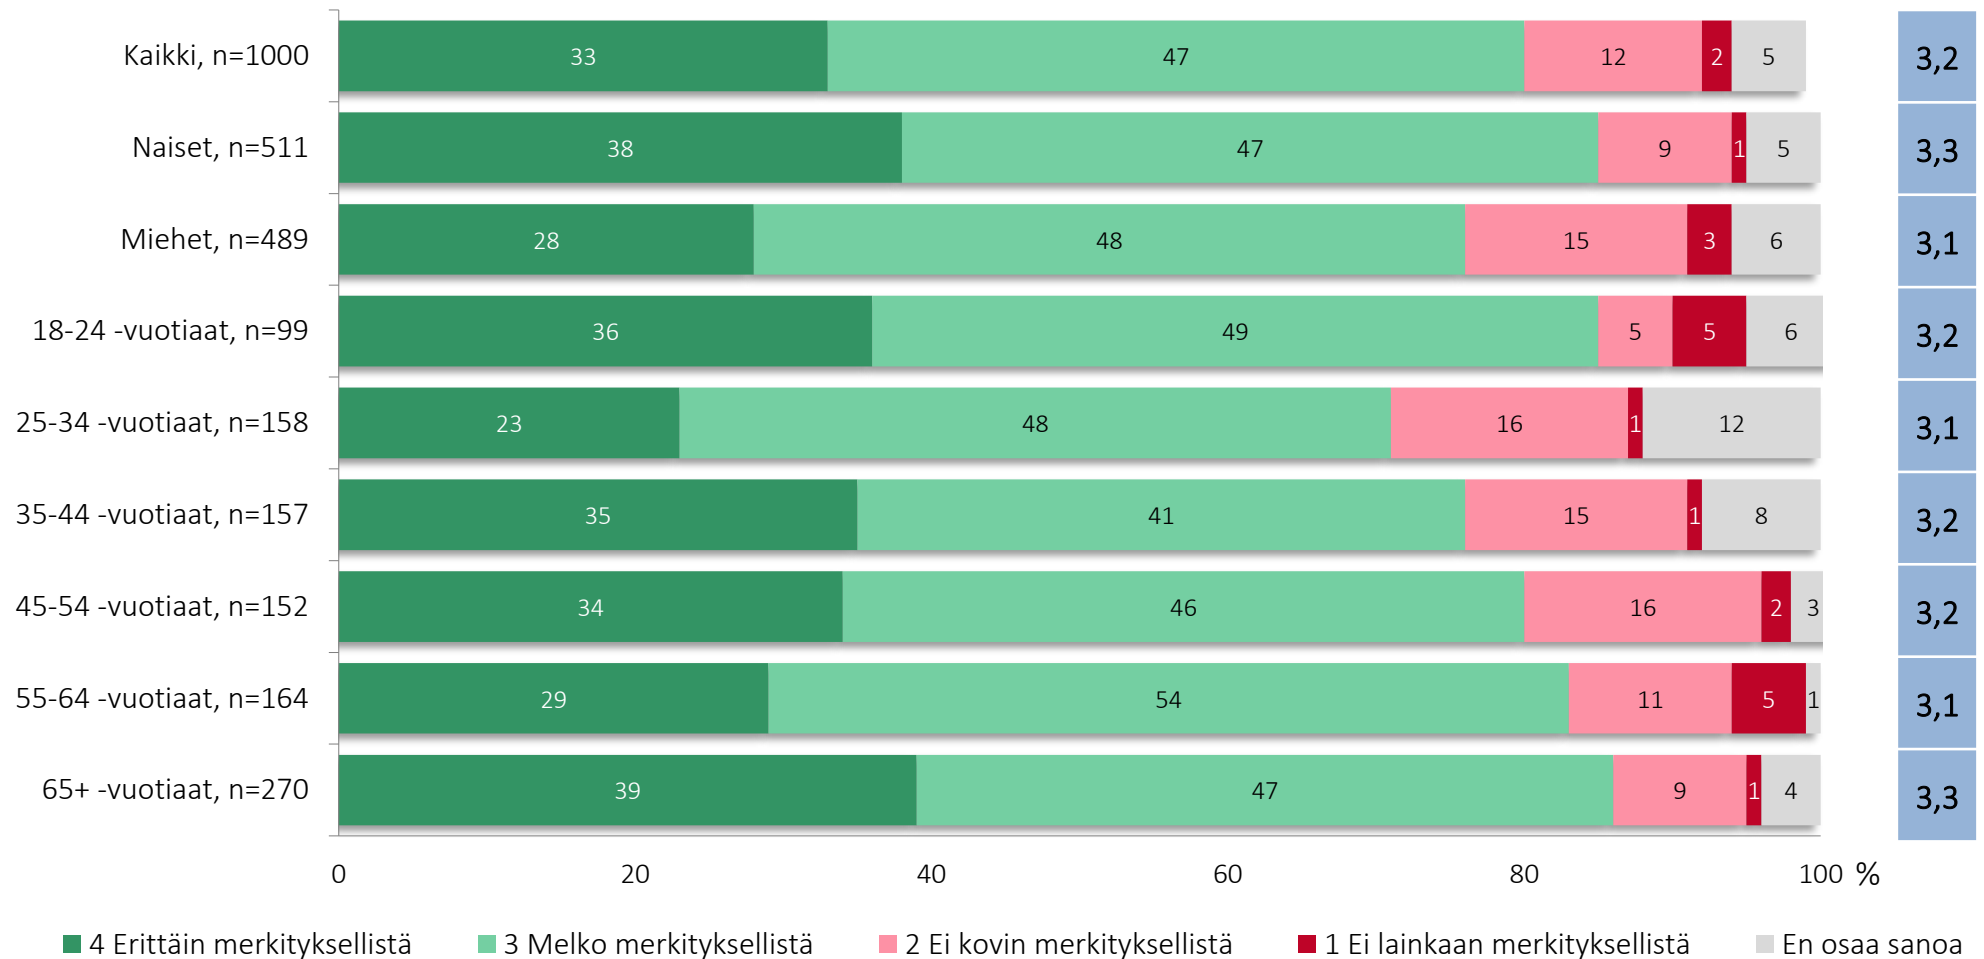

Kuinka merkityksellisenä pitää suomalaisten sanomalehtien toimintaa paikallisten asioiden edistäjänä?

Kaikki vastaajat

KESKIIARVO