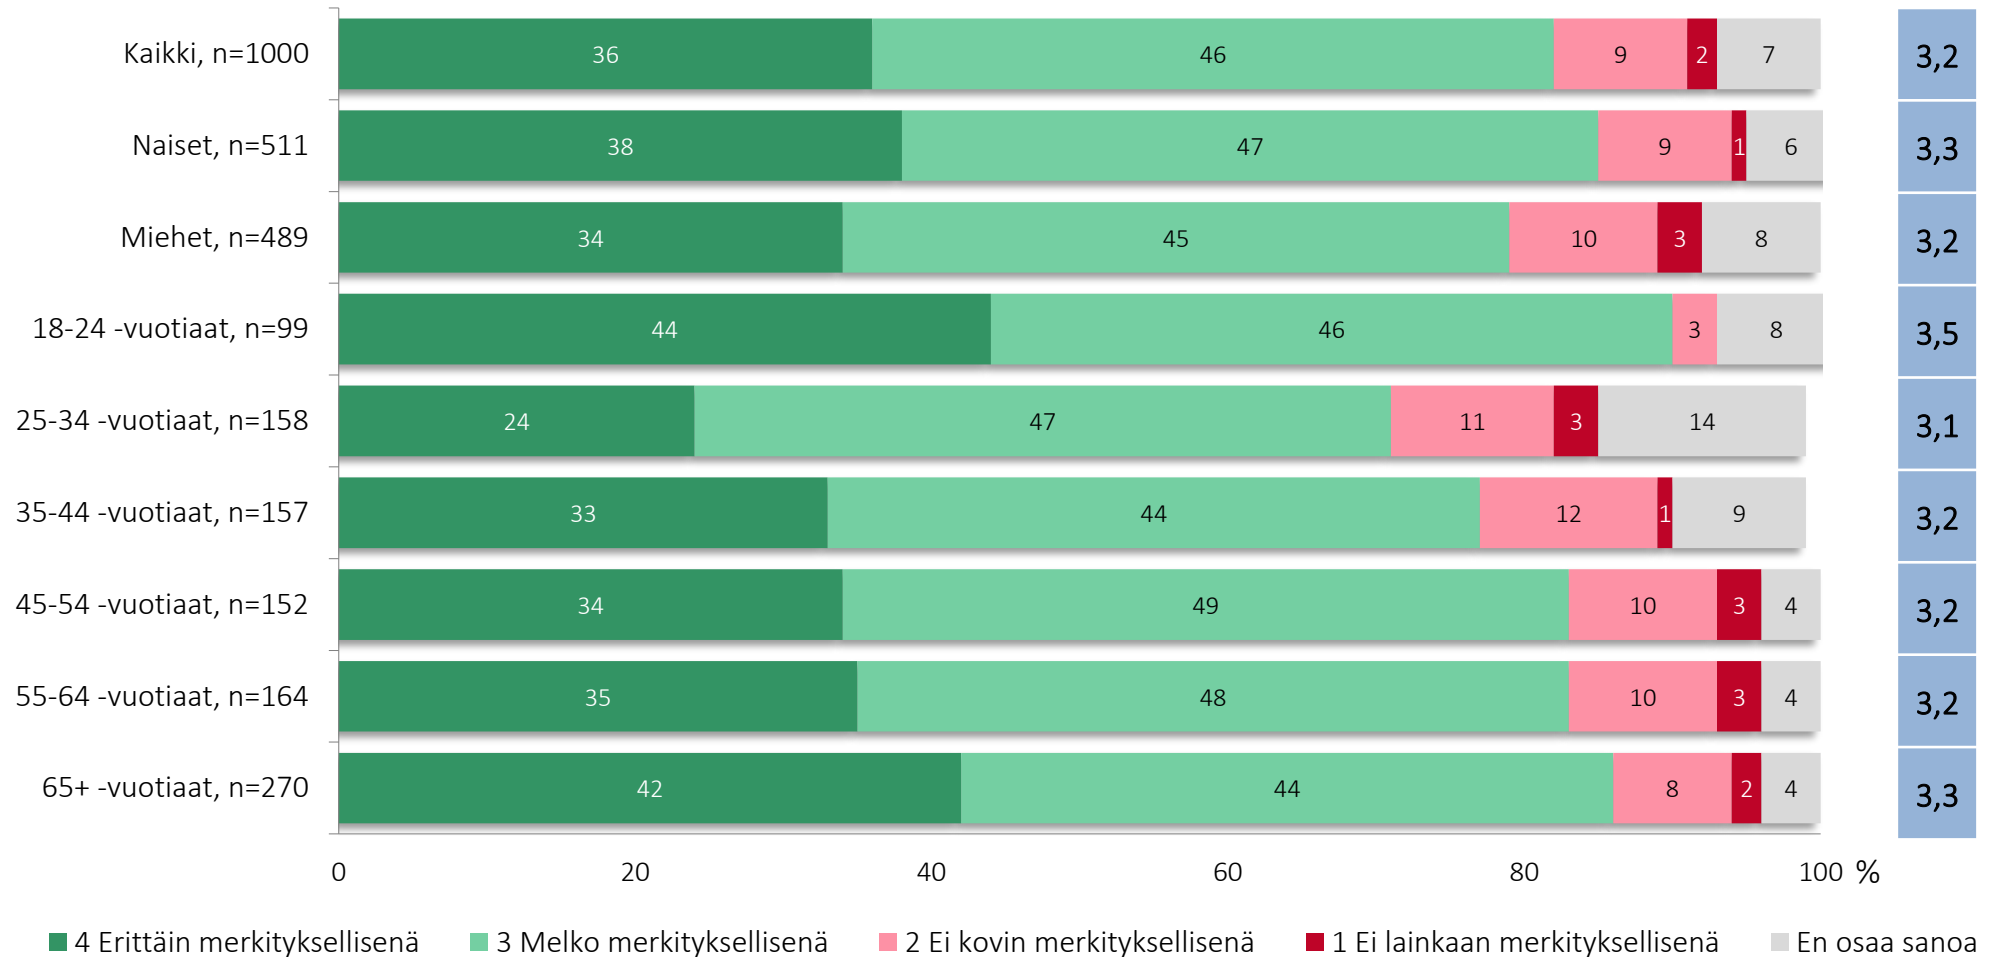

# Kuinka merkityksellisenä pitää suomalaisten sanomalehtien toimintaa yhteiskunnallisten asioiden ja demokratian edistäjänä?

Kaikki vastaajat

KESKIIARVO