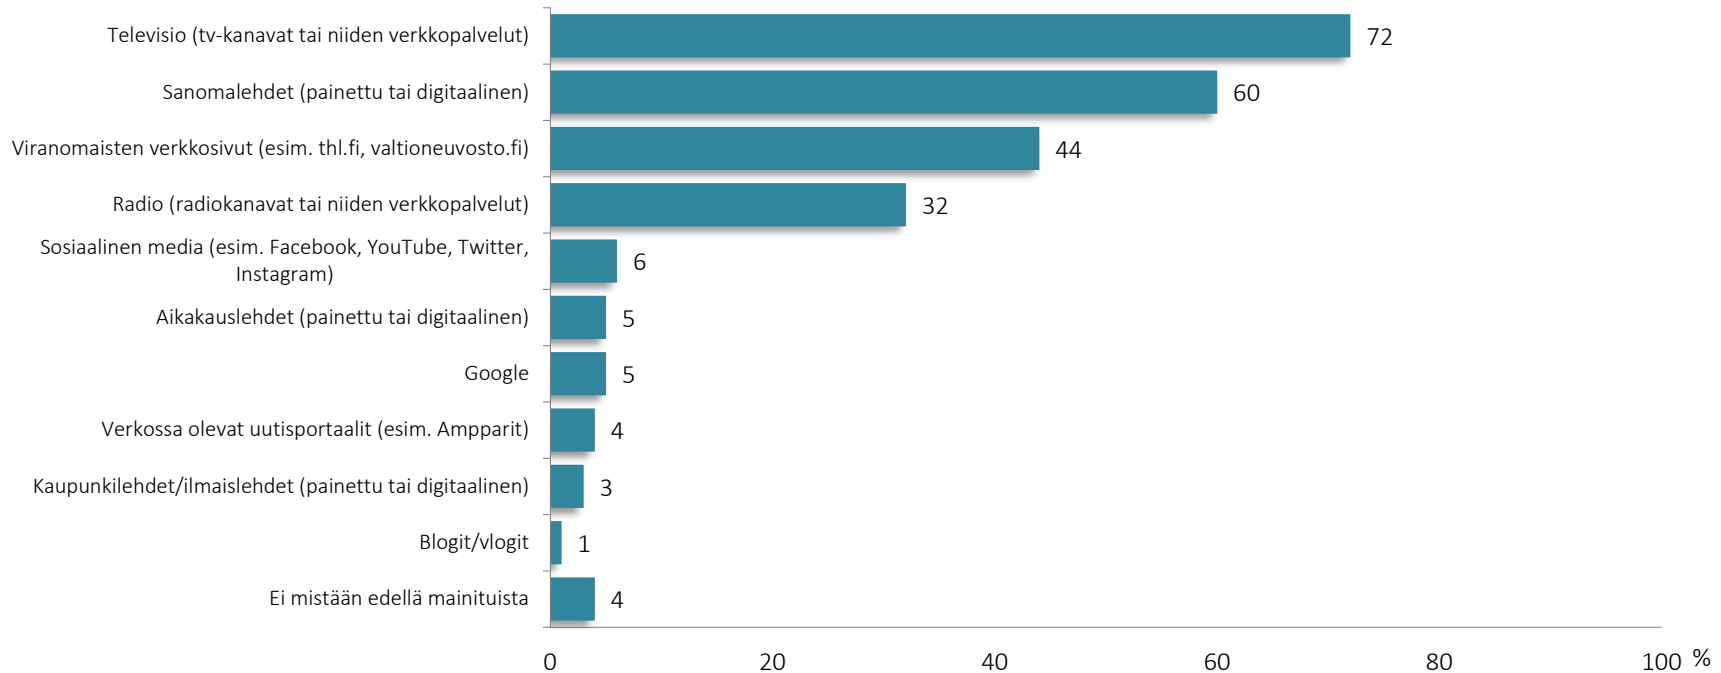

Luotettavin tiedonlähde koronan/COVID-19 vaikutuksista yhteiskuntaan/omaan elämään

”Mistä seuraavista koet saavasi luotettavinta tietoa liittyen koronan/COVID-19 vaikutuksista yhteiskuntaamme ja omaan elämääsi?”

Kaikki vastaajat, N=1000