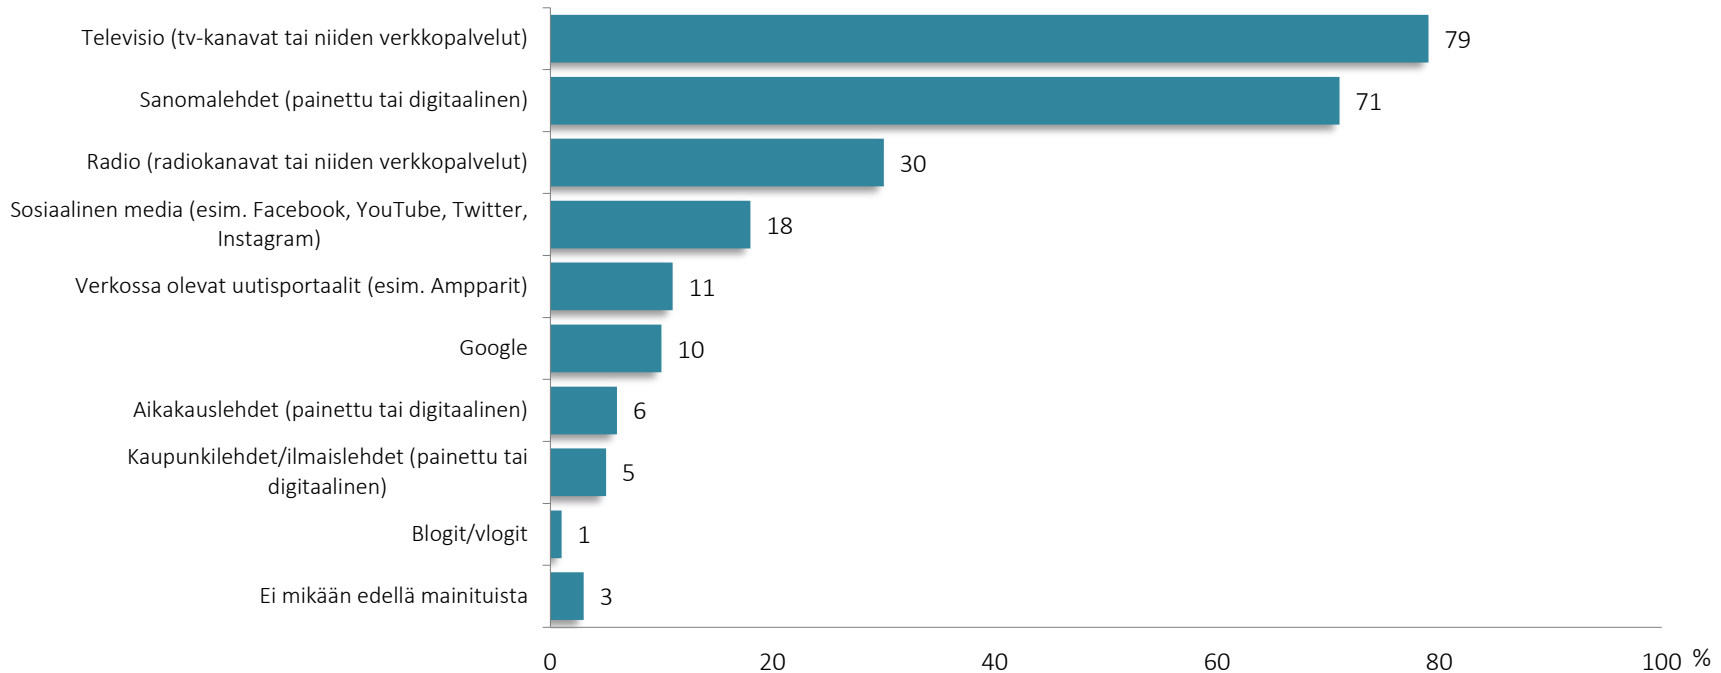

# Tärkeimmät tiedonlähteet korona/COVID-19 -pandemiaan liittyen

”Mikä tai mitkä seuraavista medioista ovat olleet sinulle tärkeimmät tiedonlähteet korona/COVID-19 -pandemiaan liittyen?”

Kaikki vastaajat, N=1000